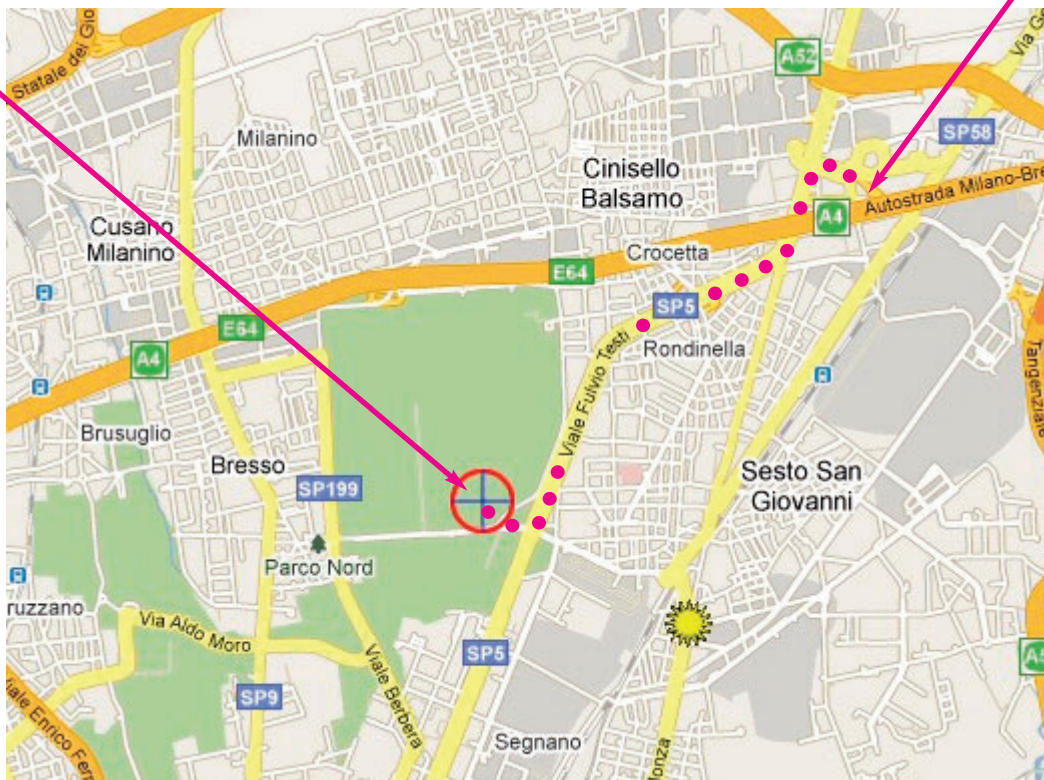

statale per Como statale per Erba - Lecco

Parco Nord Milano

uscita di Sesto San Giovanni sul raccordo fra il casello di Torino e quello di Venezia

Varese e Como

Venezia

Torino

tangenziale Est

tangenziale Ovest

come arrivare al Parco Nord Milano via Clerici 150 Sesto San Giovanni - MI

Genova

Bologna

uscita di Sesto San Giovanni sul raccordo fra il casello di Torino e quello di Venezia

statale per Erba - Lecco

Parco Nord Milano

Venezia

Torino

statale per Erba - Lecco

Venezia e tangenziale Est per Bologna

Torino, Varese, Como, tangenziale Ovest per Genova

Milano

statale per Erba - Lecco

Venezia e tangenziale Est per Bologna

Torino, Varese, Como, tangenziale Ovest per Genova

Milano

statale Milano Lecco
verso l'uscita di Sesto San Giovanni

Cascina
Centro
Parco

parcheggio

Bresso

Milano

Sesto San Giovanni
fermata MM1 Sesto Marelli