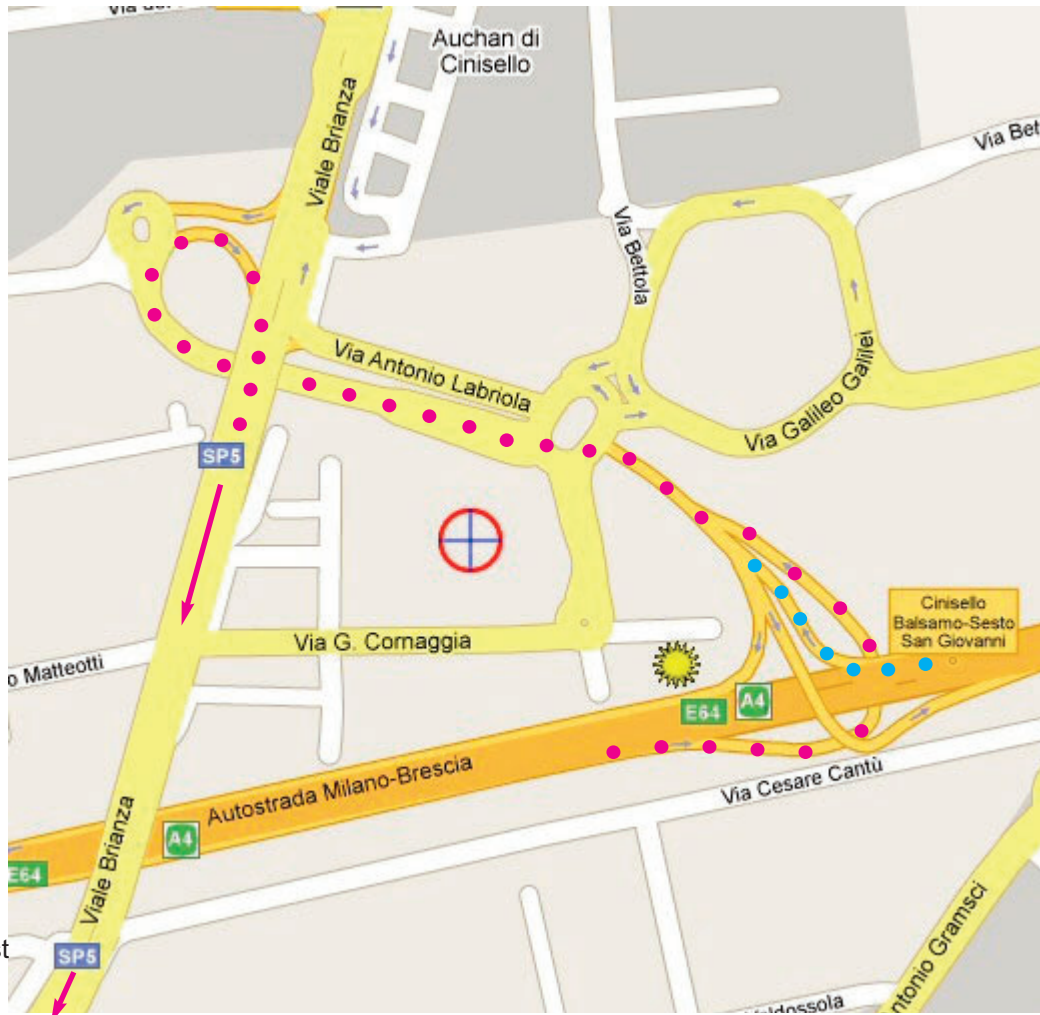

statale per Como statale per Erba - Lecco

Parco Nord Milano

uscita di Sesto San Giovanni sul raccordo fra il casello di Torino e quello di Venezia

Varese e Como

Venezia

Torino

tangenziale Est

tangenziale Ovest

come arrivare al Parco Nord Milano via Clerici 150 Sesto San Giovanni - MI

Genova

Bologna

uscita di Sesto San Giovanni sul raccordo fra il casello di Torino e quello di Venezia

statale per Erba - Lecco

Parco Nord Milano

Venezia

Torino

statale per Erba - Lecco

Venezia e tangenziale Est per Bologna

Torino, Varese, Como, tangenziale Ovest per Genova

Milano

statale per Erba - Lecco

Venezia e tangenziale Est per Bologna

Torino, Varese, Como, tangenziale Ovest per Genova

Milano

statale Milano Lecco
verso l'uscita di Sesto San Giovanni

Cascina
Centro
Parco

parcheggio

Bresso

Milano

Sesto San Giovanni
fermata MM1 Sesto Marelli