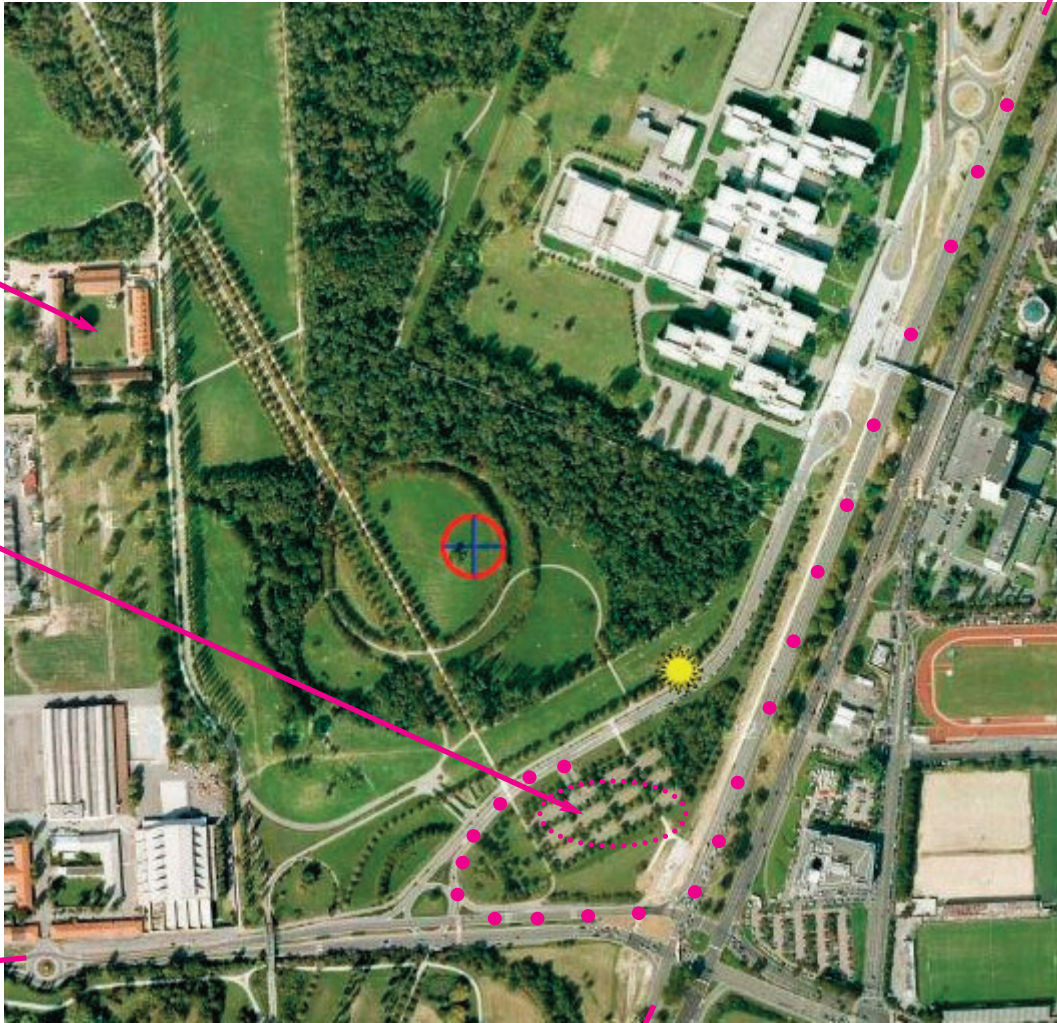

statale per Como statale per Erba - Lecco

Parco Nord Milano

uscita di Sesto San Giovanni sul raccordo fra il casello di Torino e quello di Venezia

Varese e Como

Venezia

Torino

tangenziale Est

tangenziale Ovest

come arrivare al Parco Nord Milano via Clerici 150 Sesto San Giovanni - MI

Genova

Bologna

uscita di Sesto San Giovanni sul raccordo fra il casello di Torino e quello di Venezia

statale per Erba - Lecco

Parco Nord Milano

Venezia

Torino

statale per Erba - Lecco

Venezia e tangenziale Est per Bologna

Torino, Varese, Como, tangenziale Ovest per Genova

Milano

statale per Erba - Lecco

Venezia e tangenziale Est per Bologna

Torino, Varese, Como, tangenziale Ovest per Genova

Milano

statale Milano Lecco
verso l'uscita di Sesto San Giovanni

Cascina
Centro
Parco

parcheggio

Bresso

Milano

Sesto San Giovanni
fermata MM1 Sesto Marelli